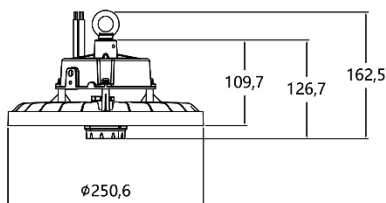

SH-RT-150W

شماتیک

پخش نوری

مشخصات مکانیکی

درجه آب بندی	IP65
جنس بدنه	آلومینیوم
جنس لنز	-
جنس خارجی ترین جدار نور گذر	-
نوع پوشش	الکترواستاتیک-سفید-مشکی
RAL رنگ	9016
محدوده دمای کارکرد	-20/+50 °C
بیشینه رطوبت مجاز کارکرد	40%
جنس سیم / کابل	-
نوع ترمینال	-
نوع نصب	روکار
نحوه ی نصب	-
وزن کامل	-
نوع بسته بندی	کارتن
ابعاد جعبه	260 x 260 x 130 mm
ابعاد کارتن	-
استاندارد تولید	-