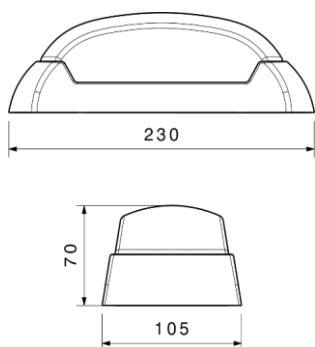

SH-230M 230V

شماتیک

پخش نوری

مشخصات مکانیکی

IP65	درجه آب بندی
ABS	جنس بدنه
-	جنس لنز
پلی کربنات	جنس خارجی ترین جدار نور گذر
-	نوع پوشش
-	RAL رنگ
-20/+50 °C	محدوده دمای کارکرد
95 %	بیشینه رطوبت مجاز کارکرد
	جنس سیم/کابل
نمره ۶ دوخانه	نوع ترمینال
روکار	نوع نصب
پیچ و رول پلاک	نحوه ی نصب
285 Gr	وزن کامل
نایلکس و کارتن	نوع بسته بندی
250x115x80 mm	ابعاد جعبه
50.5x41.5x24.5 cm	ابعاد کارتن
IEC 60598	استاندارد تولید

مشخصات الکتریکی

LED	نوع منبع نور
SMD	نوع مدول
80	تعداد LED های بکار رفته در مدول
12 w	توان مصرفی
90 mA	جریان ورودی مصرفی
195-240 VAC	محدوده ولتاژ ورودی
50-60 Hz	محدوده فرکانس ورودی
0.60	ضریب توان (PF)
130 %	اعوجاج هارمونیک سیستم (THD)
CLASS II	کلاس حفاظتی در برابر شوک الکتریکی
92 %	راندمان دراپرور
FREE FLICKER	فلیکر

مشخصات نوری

1000	شار نوری (LM)
90	بهره نوری (LM/W)
4000 K	دمای رنگ اسمی (CCT)
80 <	شاخص نمود رنگ (CRI)
3 >	رواداری مختصات رنگ (SDCM)
(100x140) °	زاویه پخش نور