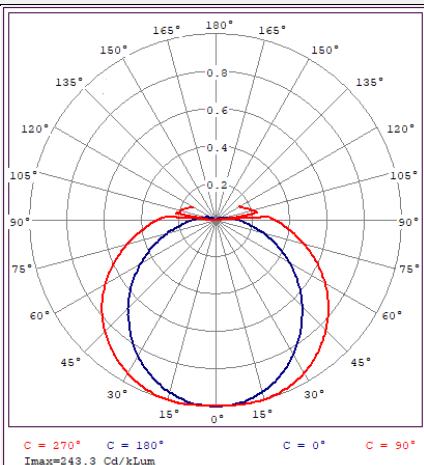

پخش نوری

مشخصات مکانیکی

IP65	درجه آب بندی
ABS	جنس بدنه
-	جنس لنز
پلی کربنات	جنس خارجی ترین جدار نور گذر
-	نوع پوشش
-	RAL رنگ
-20/+50 °C	محدوده دمای کارکرد
95 %	بیشینه رطوبت مجاز کارکرد
	جنس سیم/کابل
نمره ۶ دوخانه	نوع ترمینال
روکار	نوع نصب
پیچ و رول پلاک	نحوه ی نصب
285 Gr	وزن کامل
نایلکس و کارتن	نوع بسته بندی
250x115x80 mm	ابعاد جعبه
50.5x41.5x24.5 cm	ابعاد کارتن
IEC 60598	استاندارد تولید

مشخصات الکتریکی

LED	نوع منبع نور
SMD	نوع مدول
80	تعداد LED های بکار رفته در مدول
12 w	توان مصرفی
90 mA	جریان ورودی مصرفی
195-240 VAC	محدوده ولتاژ ورودی
50-60 Hz	محدوده فرکانس ورودی
0.60	ضریب توان (PF)
130 %	اعوجاج هارمونیک سیستم (THD)
CLASS II	کلاس حفاظتی در برابر شوک الکتریکی
92 %	راندمان دراپرور
FREE FLICKER	فلیکر

مشخصات نوری

1000	شار نوری (LM)
90	بهره نوری (LM/W)
4000 K	دمای رنگ اسمی (CCT)
80 <	شاخص نمود رنگ (CRI)
3 >	رواداری مختصات رنگ (SDCM)
(100x140) °	زاویه پخش نور