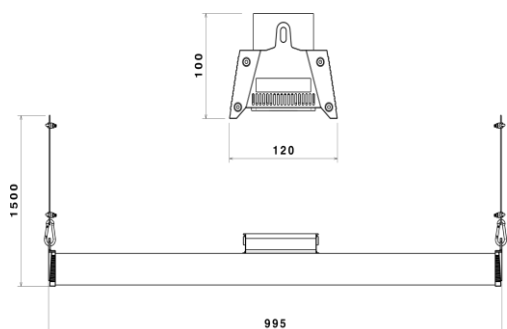

SH-4731-220W

شماتیک

پخش نوری

مشخصات مکانیکی

IP66	درجه آب بندی
آلومینیوم	جنس بدنه
پلی کربنات	جنس لنز
پلی کربنات	جنس خارجی ترین جدار نور گذر
رنگ الکترواستاتیک و آنادایز	نوع پوشش
9005	رنگ RAL
-20/+50 °C	محدوده دمای کارکرد
90 %	بیشینه رطوبت مجاز کارکرد
3x1 کابل	جنس سیم/کابل
PG9	نوع گلند
آویز	نوع نصب
پیچ و رولپلاک	نحوه ی نصب
4700 Gr	وزن کامل
نایلکس و کارتن	نوع بسته بندی
1010x125x105 mm	ابعاد جعبه
102x27x23 cm	ابعاد کارتن
IEC 60598	استاندارد تولید

مشخصات الکتریکی

LED	نوع منبع نور
SMD	نوع مدول
256	تعداد LED های بکار رفته در مدول
220 w	توان مصرفی
1000 mA	جریان ورودی مصرفی
190-250 VAC	محدوده ولتاژ ورودی
50-60 HZ	محدوده فرکانس ورودی
0.97	ضریب توان (PF)
4 %	اعوجاج هارمونیک سیستم (THD)
CLASS I	کلاس حفاظتی در برابر شوک الکتریکی
88 %	راندمان دراپرور
FREE FLICKER	فلیکر