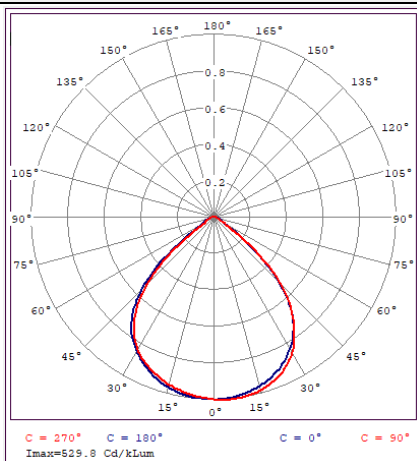

SH-4731-220W

شماتیک

پخش نوری

مشخصات مکانیکی

IP66	درجه آب بندی
آلومینیوم	جنس بدنه
پلی کربنات	جنس لنز
پلی کربنات	جنس خارجی ترین جدار نور گذر
رنگ الکترواستاتیک و آنادایز	نوع پوشش
9005	رنگ RAL
-20/+50 °C	محدوده دمای کارکرد
90 %	بیشینه رطوبت مجاز کارکرد
3x1 کابل	جنس سیم/کابل
PG9	نوع گلند
آویز	نوع نصب
پیچ و رولپلاک	نحوه ی نصب
4700 Gr	وزن کامل
نایلکس و کارتن	نوع بسته بندی
1010x125x105 mm	ابعاد جعبه
102x27x23 cm	ابعاد کارتن
IEC 60598	استاندارد تولید

مشخصات الکتریکی

LED	نوع منبع نور
SMD	نوع مدول
256	تعداد LED های بکار رفته در مدول
220 w	توان مصرفی
1000 mA	جریان ورودی مصرفی
190-250 VAC	محدوده ولتاژ ورودی
50-60 HZ	محدوده فرکانس ورودی
0.97	ضریب توان (PF)
4 %	اعوجاج هارمونیک سیستم (THD)
CLASS I	کلاس حفاظتی در برابر شوک الکتریکی
88 %	راندمان دراپرور
FREE FLICKER	فلیکر

مشخصات نوری

29000	شار نوری (LM)
133	بهره نوری (LM/W)
3000-6500 K	دماي رنگ اسمی (CCT)
70 <	شاخص نمود رنگ (CRI)
7 >	رواداری مختصات رنگ (SDCM)
90 °	زاویه پخش نور