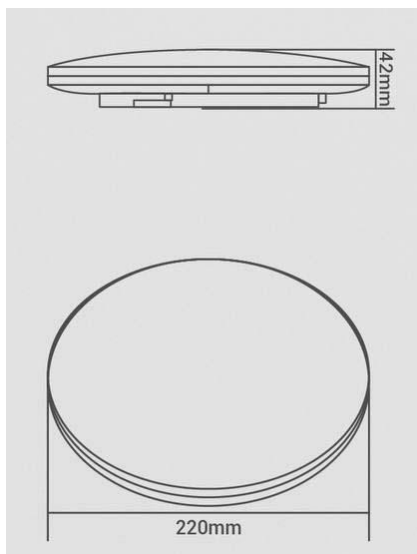

شماتیک

پخش نوری

مشخصات مکانیکی

IP40	درجه آب بندی
-	جنس بدنه
-	جنس لنز
-	جنس خارجی ترین جدار نور گذر
-	نوع پوشش
-	RAL رنگ
-20/+40 °C	محدوده دمای کارکرد
-	بیشینه رطوبت مجاز کارکرد
-	جنس سیم/کابل
-	نوع ترمینال
-	نوع نصب
-	نحوه ی نصب
-	وزن کامل
-	نوع بسته بندی
-	ابعاد جعبه
-	ابعاد کارتن
-	استاندارد تولید

مشخصات الکتریکی

-	نوع منبع نور
-	نوع مدول
-	تعداد LED های بکار رفته در مدول
18w	توان مصرفی
160 mA	جریان ورودی مصرفی
170-240 V	محدوده ولتاژ ورودی
50-60 Hz	محدوده فرکانس ورودی
0.5	ضریب توان (PF)
-	اعوجاج هارمونیک سیستم (THD)
-	کلاس حفاظتی در برابر شوک الکتریکی
-	راندمان درایور
-	فلیکر

مشخصات نوری

1800 لومن	(LM)	شار نوری
90	(LM/W)	بهره نوری
3000k,4000k	(CCT)	دمای رنگ اسمی
80<Ra	(CRI)	شاخص نمود رنگ
-	(SDCM)	رواداری مختصات رنگ
۱۲۰ درجه		زاویه پخش نور