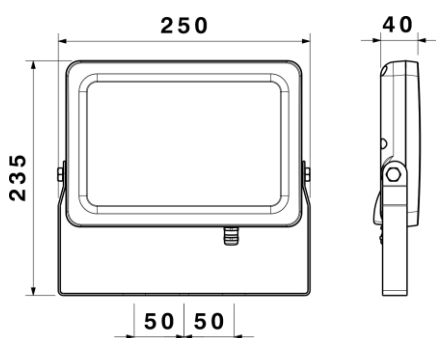

SH-5730-30W

شماتیک