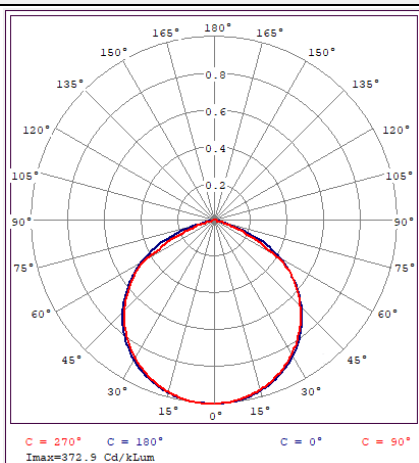

پخش نوری

مشخصات مکانیکی

IP65	درجه آب بندی
آلومینیوم	جنس بدنه
آلومینیوم	جنس لنز
شیشه سکوریت	جنس خارجی ترین جدار نور گذر
رنگ الکترواستاتیک	نوع پوشش
9005-9016	RAL رنگ
-20/+50 °C	محدوده دمای کارکرد
90 %	بیشینه رطوبت مجاز کارکرد
کابل 3x0.5	جنس سیم/کابل
PG7	نوع گلند
روکار	نوع نصب
پیچ و رولپلاک	نحوه ی نصب
1680 Gr	وزن کامل
نایلکس و کارتن	نوع بسته بندی
215x65x280 mm	ابعاد جعبه
44.5x29.5x28.5 cm	ابعاد کارتن
IEC 60598	استاندارد تولید

مشخصات الکتریکی

LED	نوع منبع نور
SMD	نوع مدول
30	تعداد LED های بکار رفته در مدول
30 w	توان مصرفی
220 mA	جریان ورودی مصرفی
190-250 VAC	محدوده ولتاژ ورودی
50-60 Hz	محدوده فرکانس ورودی
0.55	ضریب توان (PF)
130 %	اعوجاج هارمونیک سیستم (THD)
CLASS I	کلاس حفاظتی در برابر شوک الکتریکی
95 %	راندمان دراپرور
FREE FLICKER	فلیکر

مشخصات نوری

3450	شار نوری (LM)
115	بهره نوری (LM/W)
RGB 3000-6500 K	دمای رنگ اسمی (CCT)
80 <	شاخص نمود رنگ (CRI)
4 >	رواداری مختصات رنگ (SDCM)
120 °	زاویه پخش نور